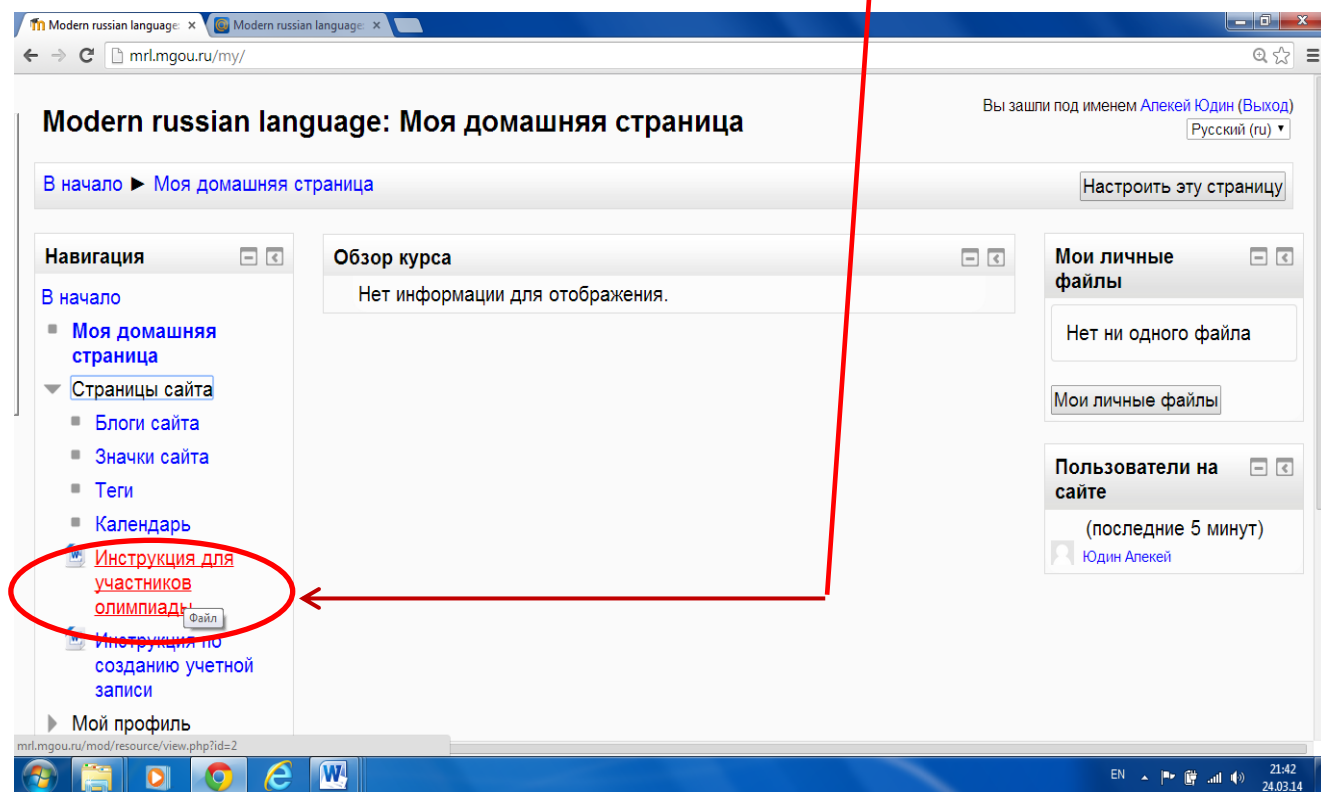

Шаг 2. Открытие инструкции по выполнению заданий 1-го тура олимпиады

Внутри раздела «Страницы сайта» найдите «Инструкция для участников олимпиады».