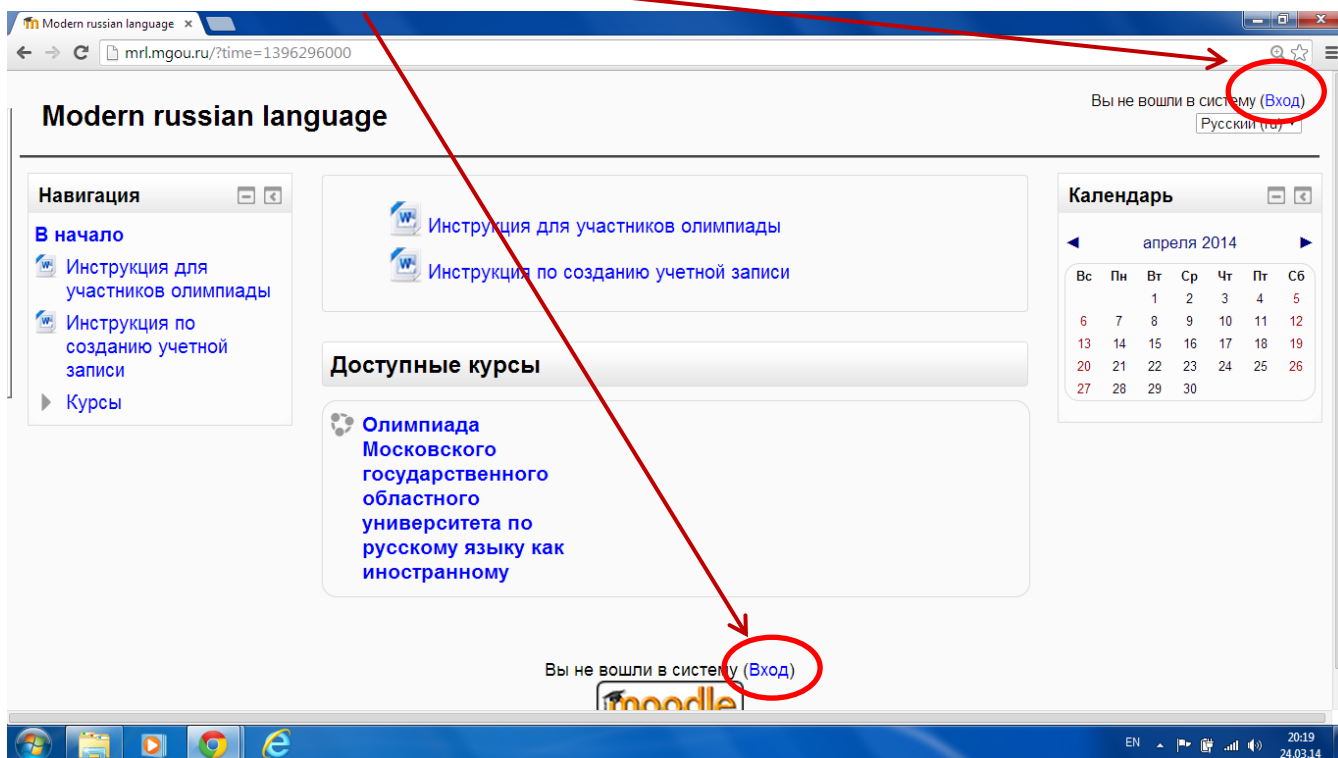

Далее нажмите на «Вход»