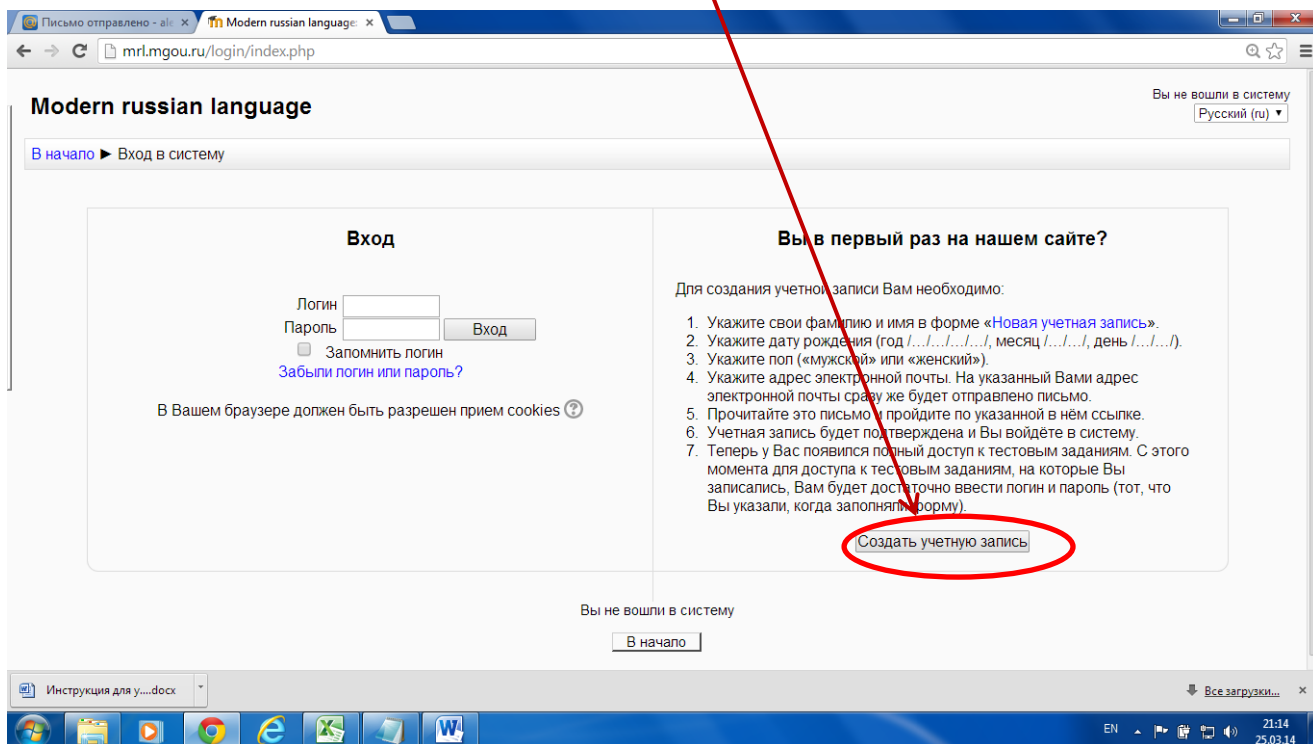

Для прохождения 1-го тура олимпиады МГОУ по русскому языку Вам нужно создать учетную запись и сделать следующие шаги: